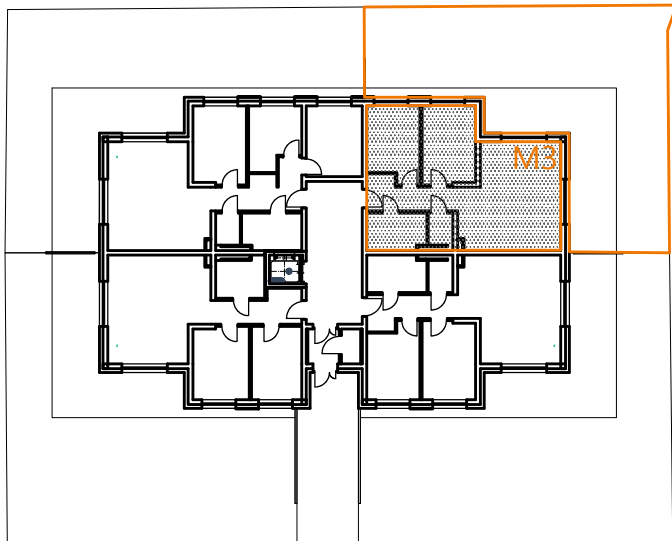

PARTER | mieszkanie M3 | 64,45 m²

ul. Glebowa 5, 91-232 Łódź

1.	HOL	6,54 m ²
2.	SALON + ANEKS KUCHENNY	27,91 m ²
3.	SYPIALNIA	10,45 m ²
4.	SYPIALNIA	11,46 m ²
5.	ŁAZIENKA 1	5,97 m ²
6.	ŁAZIENKA 2	2,12 m ²

POWIERZCHNIA 64,45 m²

OGRÓDEK 137,00 m²

TARAS 32,49 m²

Uwaga! Rzut i powierzchnia apartamentu w dalszym etapie projektowania może ulec zmianie w granicach +/- 2%. Na wszelkie zmiany należy uzyskać zgodę projektanta. Nie dopuszcza się zmian elewacji budynku. Nie dopuszcza się wkuwania podejść instalacyjnych w ściany międzylokalowe.