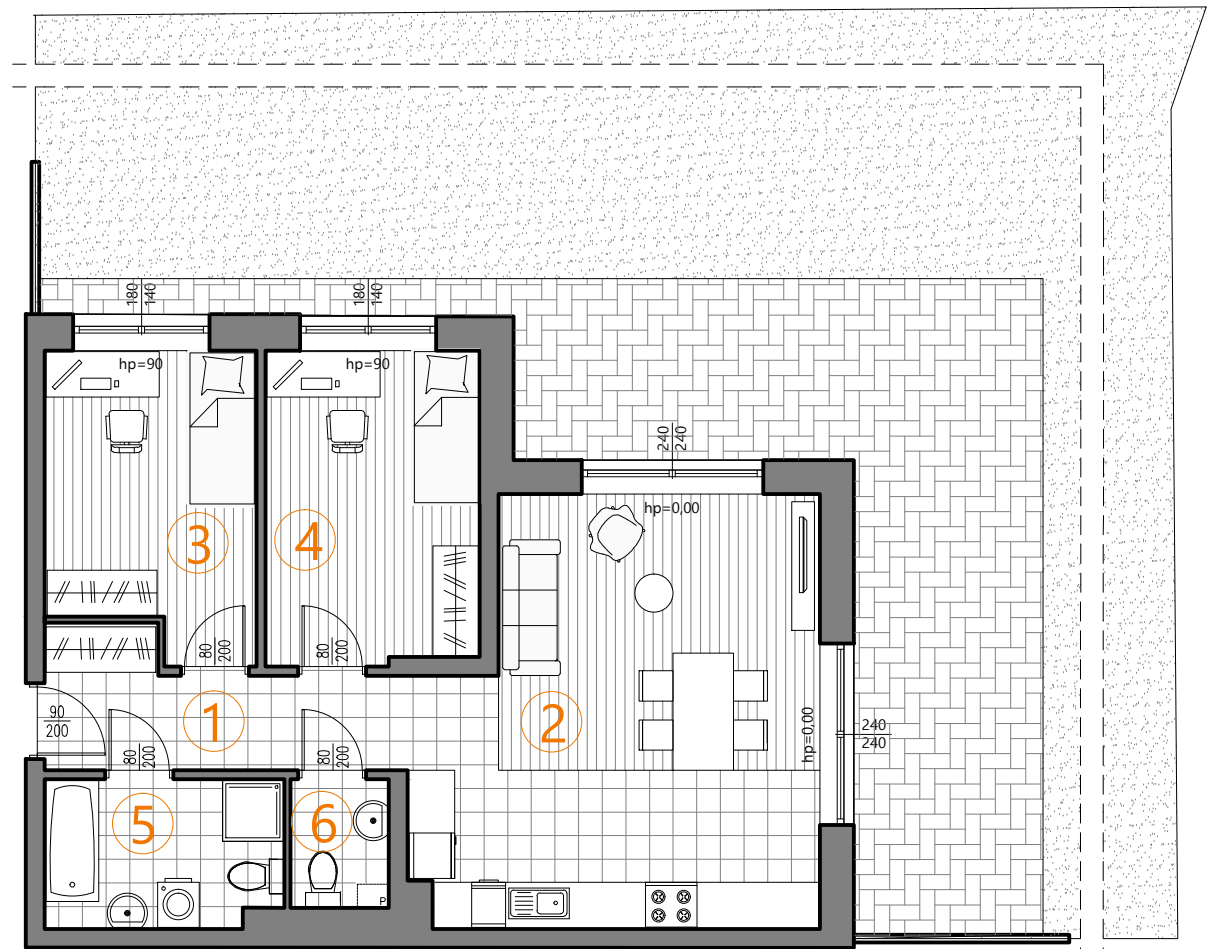

PARTER | mieszkanie M3 | 64,45 m²

ul. Glebowa 5, 91-232 Łódź

1.	HOL	6,54 m ²
2.	SALON + ANEKS KUCHENNY	27,91 m ²
3.	SYPIALNIA	10,45 m ²
4.	SYPIALNIA	11,46 m ²
5.	ŁAZIENKA 1	5,97 m ²
6.	ŁAZIENKA 2	2,12 m ²

POWIERZCHNIA 64,45 m²

OGRÓDEK 137,00 m²

TARAS 32,49 m²

Uwaga! Rzut i powierzchnia apartamentu w dalszym etapie projektowania może ulec zmianie w granicach +/- 2%. Na wszelkie zmiany należy uzyskać zgodę projektanta. Nie dopuszcza się zmian elewacji budynku. Nie dopuszcza się wkuwania podejść instalacyjnych w ściany międzylokalowe.