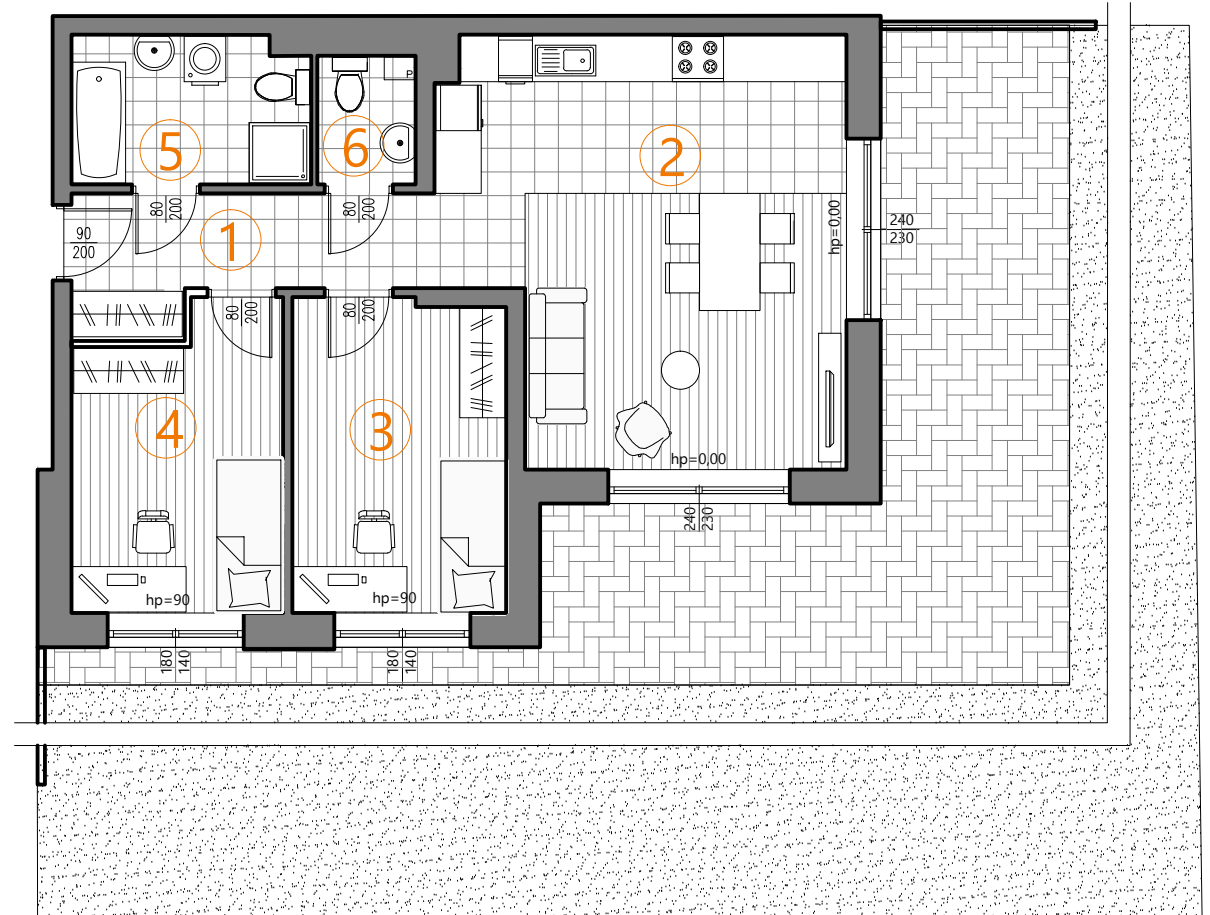

PARTER | mieszkanie M4 | 64,45 m²

ul. Glebowa 5, 91-232 Łódź

- | | |
|---------------------------|----------------------|
| 1. HOL | 6,54 m ² |
| 2. SALON + ANEKS KUCHENNY | 27,91 m ² |
| 3. SYPIALNIA | 11,46 m ² |
| 4. SYPIALNIA | 10,45 m ² |
| 5. ŁAZIENKA 1 | 5,97 m ² |
| 6. ŁAZIENKA 2 | 2,12 m ² |

POWIERZCHNIA 64,45 m²

OGRÓDEK 170,00 m²

TARAS 32,49 m²

Uwaga! Rzut i powierzchnia apartamentu w dalszym etapie projektowania może ulec zmianie w granicach +/- 2%. Na wszelkie zmiany należy uzyskać zgodę projektanta. Nie dopuszcza się zmian elewacji budynku. Nie dopuszcza się wkuwania podejść instalacyjnych w ściany międzylokalowe.