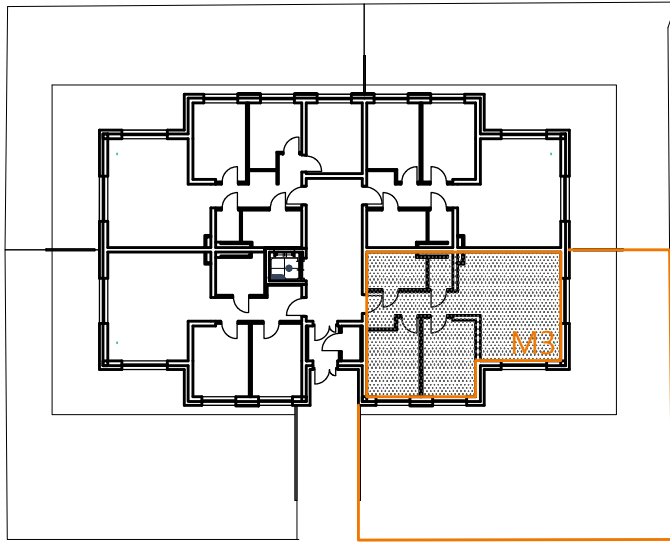

PARTER | mieszkanie M4 | 64,45 m²

ul. Glebowa 5, 91-232 Łódź

- | | |
|---------------------------|----------------------|
| 1. HOL | 6,54 m ² |
| 2. SALON + ANEKS KUCHENNY | 27,91 m ² |
| 3. SYPIALNIA | 11,46 m ² |
| 4. SYPIALNIA | 10,45 m ² |
| 5. ŁAZIENKA 1 | 5,97 m ² |
| 6. ŁAZIENKA 2 | 2,12 m ² |

POWIERZCHNIA 64,45 m²

OGRÓDEK 170,00 m²

TARAS 32,49 m²

Uwaga! Rzut i powierzchnia apartamentu w dalszym etapie projektowania może ulec zmianie w granicach +/- 2%. Na wszelkie zmiany należy uzyskać zgodę projektanta. Nie dopuszcza się zmian elewacji budynku. Nie dopuszcza się wkuwania podejść instalacyjnych w ściany międzylokalowe.