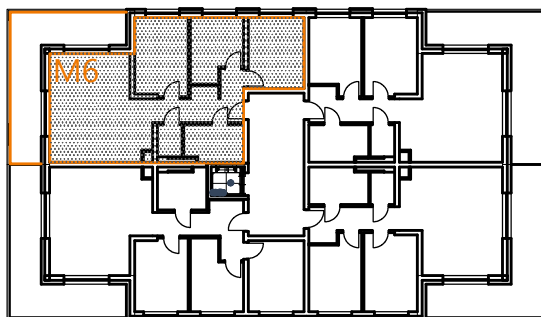

PIĘTRO 1 | mieszkanie M6 | 75,05 m²

ul. Glebowa 5, 91-232 Łódź

1.	HOL	8,46 m ²
2.	SALON + ANEKS KUCHENNY	27,76 m ²
3.	SYPIALNIA	11,46 m ²
4.	GARDEROBA/GABINET	8,48 m ²
5.	SYPIALNIA	10,86 m ²
6.	ŁAZIENKA 1	5,91 m ²
7.	ŁAZIENKA 2	2,10 m ²

POWIERZCHNIA 75,05 m²

BALKON 21,12 m²

Uwaga! Rzut i powierzchnia apartamentu w dalszym etapie projektowania może ulec zmianie w granicach +/- 2%. Na wszelkie zmiany należy uzyskać zgodę projektanta. Nie dopuszcza się zmian elewacji budynku. Nie dopuszcza się wkuwania podejść instalacyjnych w ściany międzylokalowe.