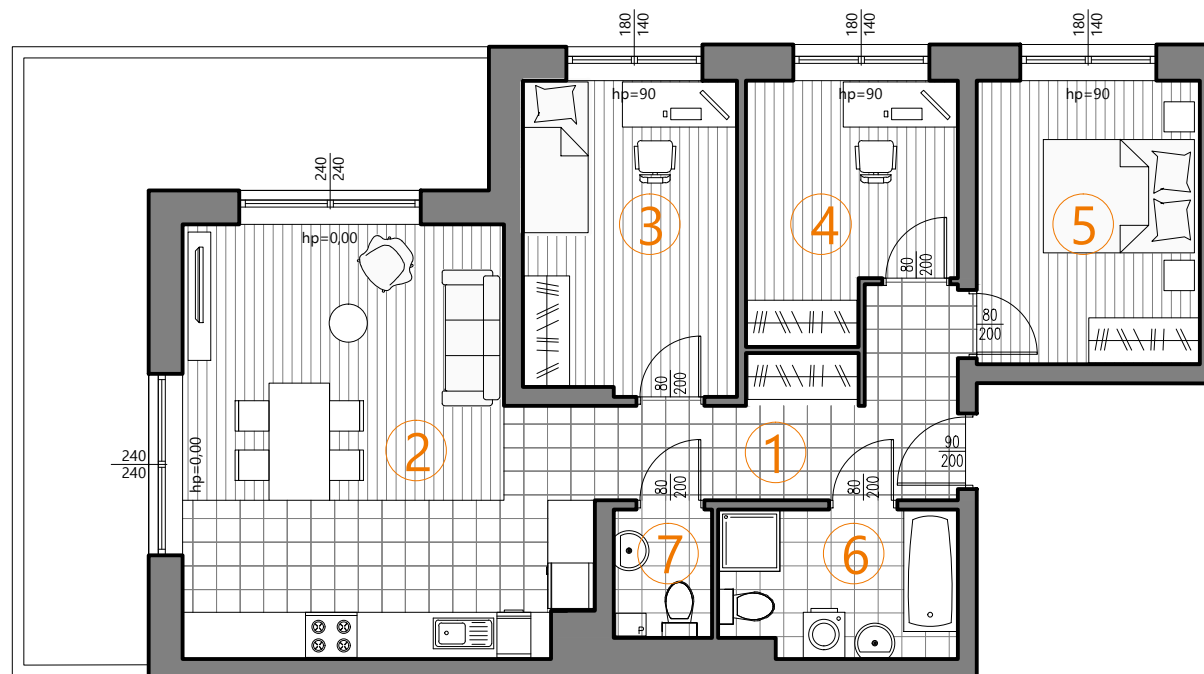

PIĘTRO 1 | mieszkanie M6 | 75,05 m²

ul. Glebowa 5, 91-232 Łódź

1.	HOL	8,46 m ²
2.	SALON + ANEKS KUCHENNY	27,76 m ²
3.	SYPIALNIA	11,46 m ²
4.	GARDEROBA/GABINET	8,48 m ²
5.	SYPIALNIA	10,86 m ²
6.	ŁAZIENKA 1	5,91 m ²
7.	ŁAZIENKA 2	2,10 m ²

POWIERZCHNIA 75,05 m²

BALKON 21,12 m²

Uwaga! Rzut i powierzchnia apartamentu w dalszym etapie projektowania może ulec zmianie w granicach +/- 2%. Na wszelkie zmiany należy uzyskać zgodę projektanta. Nie dopuszcza się zmian elewacji budynku. Nie dopuszcza się wkuwania podejść instalacyjnych w ściany międzylokalowe.