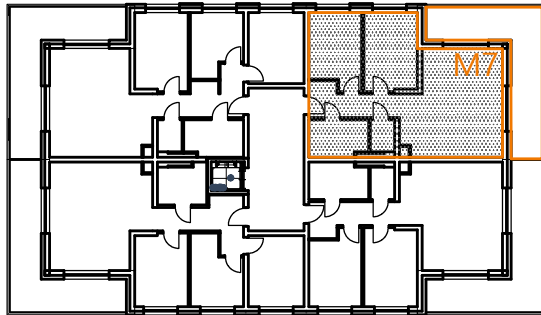

PIĘTRO 1 | mieszkanie M7 | 64,23 m²

ul. Glebowa 5, 91-232 Łódź

- | | |
|---------------------------|----------------------|
| 1. HOL | 6,54 m ² |
| 2. SALON + ANEKS KUCHENNY | 27,75 m ² |
| 3. SYPIALNIA | 10,45 m ² |
| 4. SYPIALNIA | 11,46 m ² |
| 5. ŁAZIENKA 1 | 5,91 m ² |
| 6. ŁAZIENKA 2 | 2,12 m ² |

POWIERZCHNIA 64,23 m²

BALKON 21,12 m²

Uwaga! Rzut i powierzchnia apartamentu w dalszym etapie projektowania może ulec zmianie w granicach +/- 2%. Na wszelkie zmiany należy uzyskać zgodę projektanta. Nie dopuszcza się zmian elewacji budynku. Nie dopuszcza się wkuwania podejść instalacyjnych w ściany międzylokalowe.