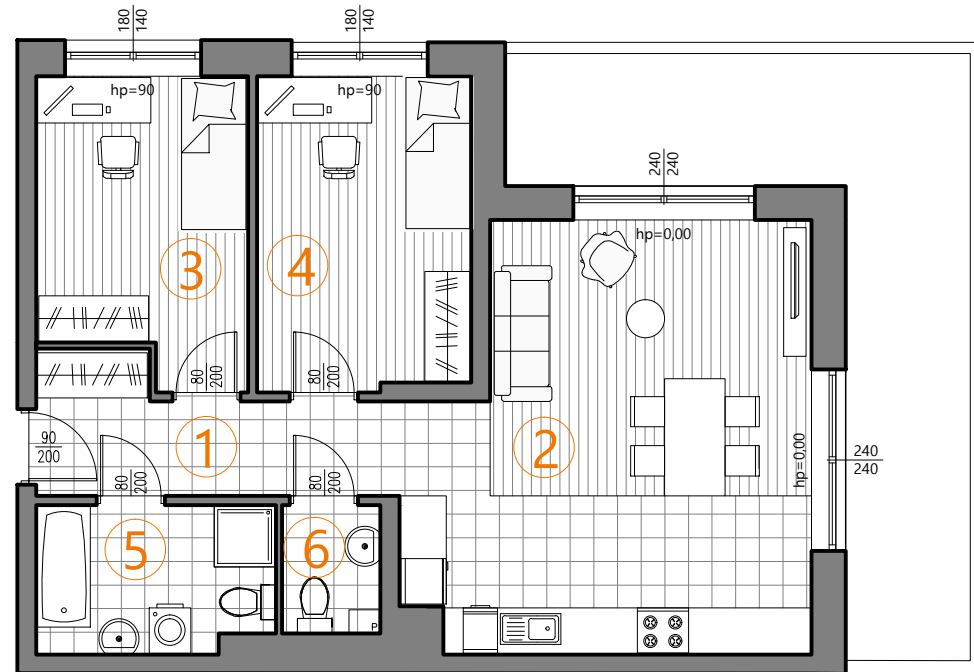

PIĘTRO 1 | mieszkanie M7 | 64,23 m²

ul. Glebowa 5, 91-232 Łódź

- | | |
|---------------------------|----------------------|
| 1. HOL | 6,54 m ² |
| 2. SALON + ANEKS KUCHENNY | 27,75 m ² |
| 3. SYPIALNIA | 10,45 m ² |
| 4. SYPIALNIA | 11,46 m ² |
| 5. ŁAZIENKA 1 | 5,91 m ² |
| 6. ŁAZIENKA 2 | 2,12 m ² |

POWIERZCHNIA 64,23 m²

BALKON 21,12 m²

Uwaga! Rzut i powierzchnia apartamentu w dalszym etapie projektowania może ulec zmianie w granicach +/- 2%. Na wszelkie zmiany należy uzyskać zgodę projektanta. Nie dopuszcza się zmian elewacji budynku. Nie dopuszcza się wkuwania podejść instalacyjnych w ściany międzylokalowe.